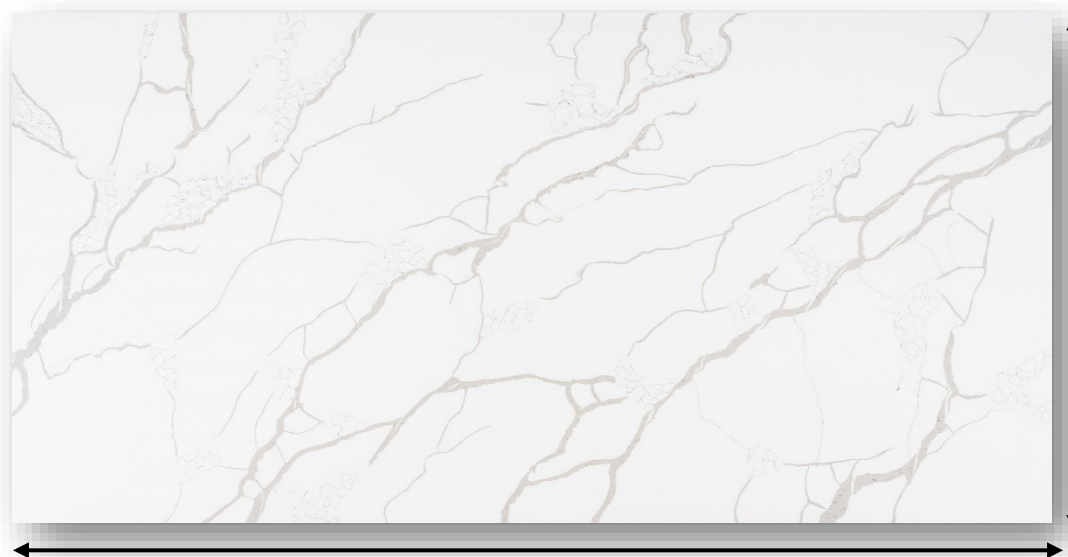

SIZE: 3550 mm \* 2050 mm

355 cm \* 205 cm

**CALACATTA  
TUSCANY  
| HQ-6**

**SUPER JUMBO  
SLABS**

**SIZE: 3550 mm \* 2050 mm**

**355 cm \* 205 cm**

**2050 mm**

**3550 mm**

**CALACATTA  
LINCOLN  
| HQ-7**

**SUPER JUMBO  
SLABS**

SIZE: 3550 mm \* 2050 mm

355 cm \* 205 cm

3550 mm

2050 mm

**STATUARIO  
BOLD | HQ-8  
SUPER JUMBO  
SLABS**

**SIZE: 3550 mm \* 2050 mm**