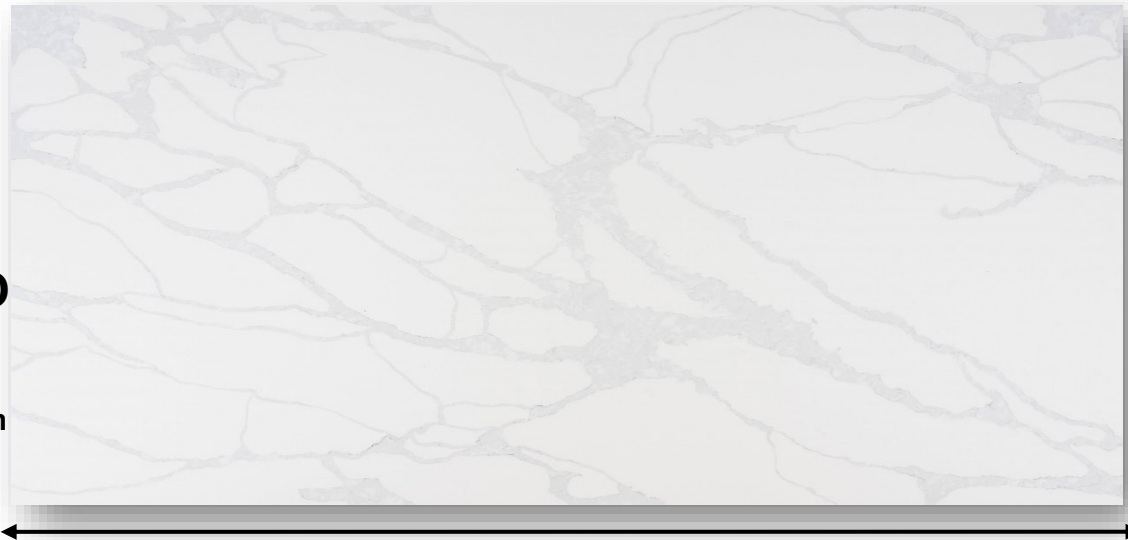

**355 cm \* 205 cm**

**3550 mm**

**2050 mm**

**CALACATTA  
LUXE | HQ-9  
SUPER JUMBO  
SLABS**

SIZE: 3550 mm \* 2050 mm

355 cm \* 205 cm

3550 mm

2050 mm