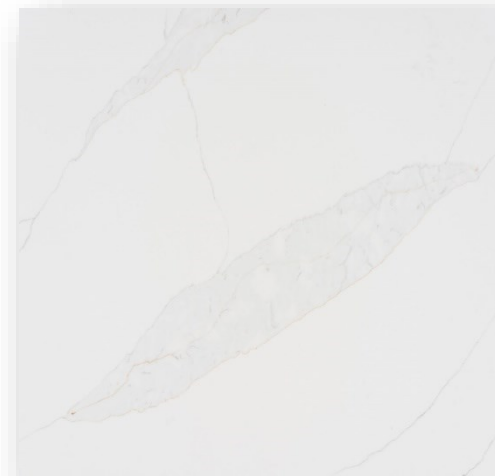

**CALACATTA  
LINCOLN  
| HQ-7**

**SUPER JUMBO  
SLABS**

SIZE: 3550 mm \* 2050 mm

355 cm \* 205 cm

3550 mm

2050 mm

**STATUARIO  
BOLD | HQ-8  
SUPER JUMBO  
SLABS**

**SIZE: 3550 mm \* 2050 mm**

**355 cm \* 205 cm**

**3550 mm**

**2050 mm**

**CALACATTA  
LUXE | HQ-9  
SUPER JUMBO  
SLABS**

SIZE: 3550 mm \* 2050 mm

355 cm \* 205 cm

3550 mm

2050 mm