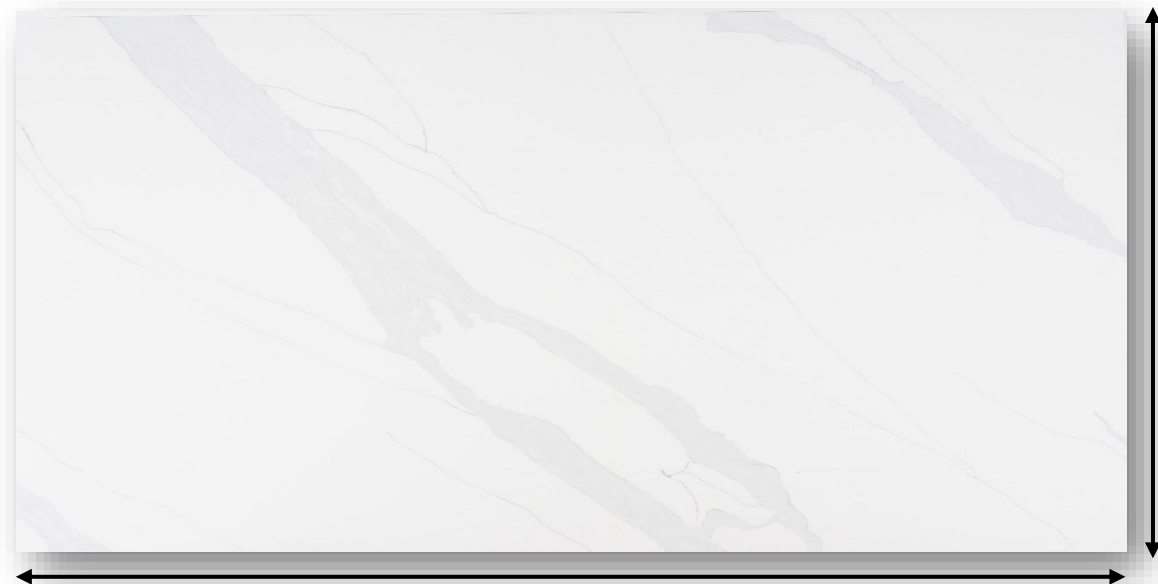

**STATUARIO
BOLD | HQ-8
SUPER JUMBO
SLABS**

SIZE: 3550 mm * 2050 mm

355 cm * 205 cm