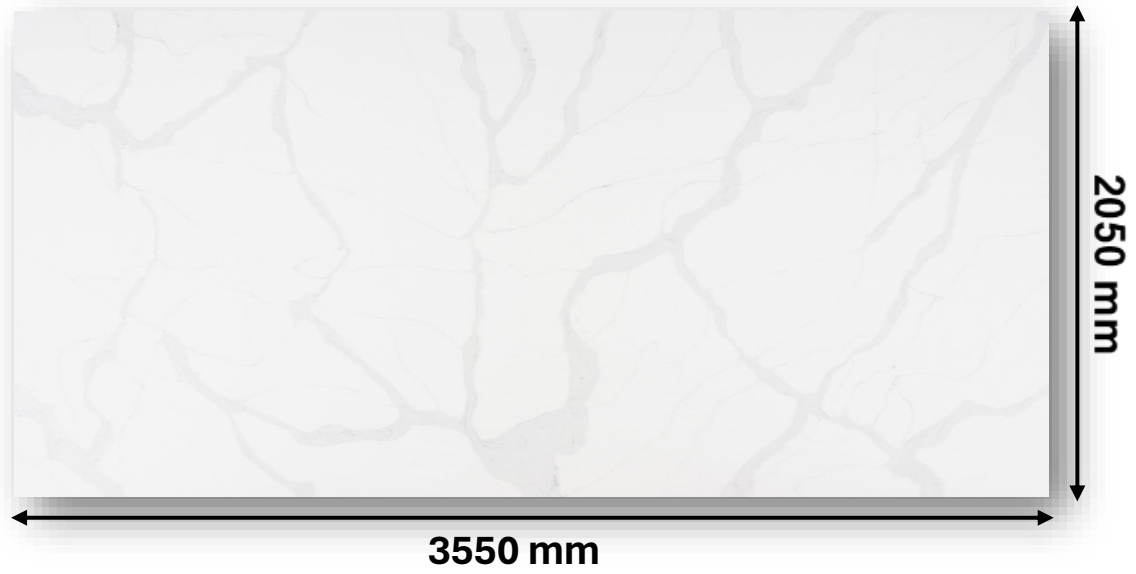

**CALACATTA  
WHITE | HQ-4**

**SUPER JUMBO  
SLABS**

**SIZE: 3550 mm \* 2050 mm**

**355 cm \* 205 cm**

**2050 mm**

**3550 mm**

**ARABESCATO  
| HQ-5**

**SUPER JUMBO  
SLABS**

SIZE: 3550 mm \* 2050 mm

355 cm \* 205 cm

**CALACATTA  
TUSCANY  
| HQ-6**

**SUPER JUMBO  
SLABS**

**SIZE: 3550 mm \* 2050 mm**

**355 cm \* 205 cm**

**2050 mm**

**3550 mm**