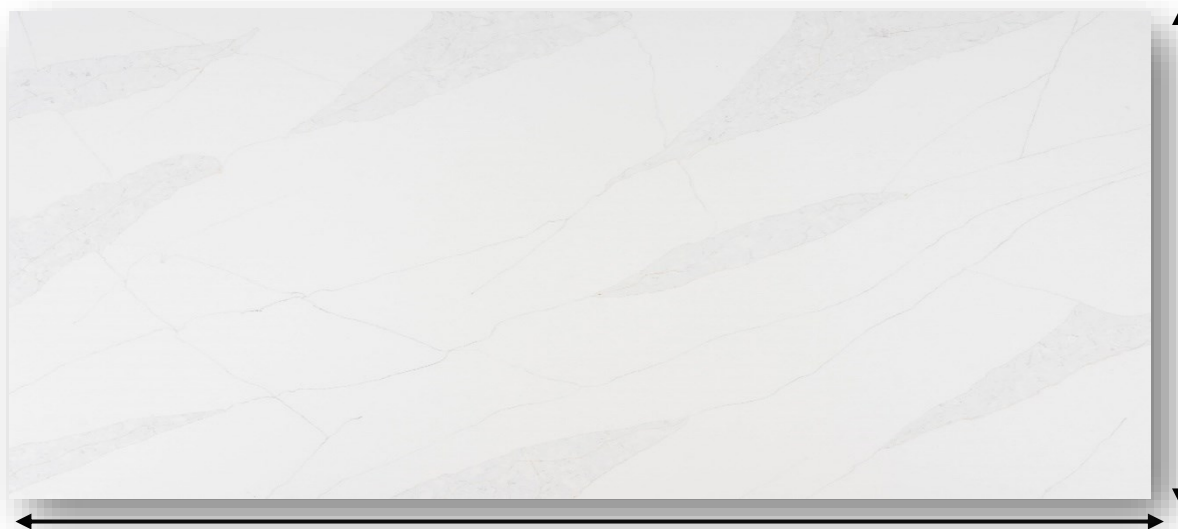

**CALACATTA
LINCOLN
| HQ-7**

**SUPER JUMBO
SLABS**

SIZE: 3550 mm * 2050 mm

355 cm * 205 cm

3550 mm

2050 mm