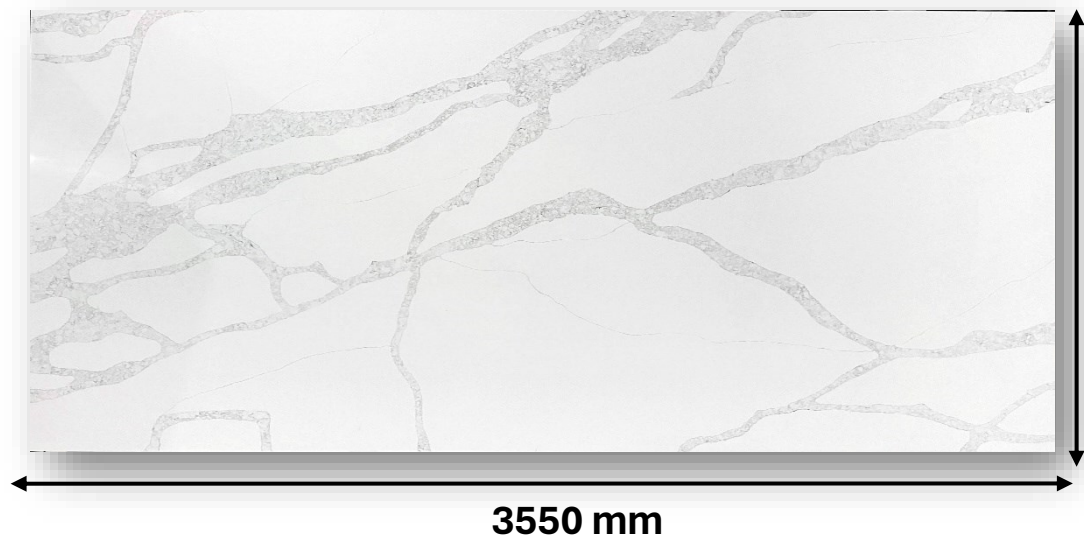

**QUARTZ**

**THASSOS  
WHITE | HQ-1**

**SUPER JUMBO  
SLABS**

SIZE: 3550 mm \* 2050 mm

355 cm \* 205 cm

**CALACATTA  
ORO | HQ-2  
SUPER JUMBO  
SLABS**

**SIZE: 3550 mm \* 2050 mm**

**355 cm \* 205 cm**

**2050 mm**

**3550 mm**

**CALACATTA  
ROCKY | HQ-3**

**SUPER JUMBO  
SLABS**

SIZE: 3550 mm \* 2050 mm

355 cm \* 205 cm

3550 mm

2050 mm

**CALACATTA  
WHITE | HQ-4**

**SUPER JUMBO  
SLABS**

**SIZE: 3550 mm \* 2050 mm**

**355 cm \* 205 cm**

**2050 mm**

**3550 mm**

**ARABESCATO  
| HQ-5**

**SUPER JUMBO  
SLABS**